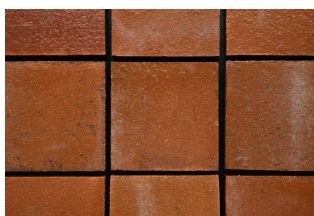

DP 15/2 - hnědá glaz*

Skladem	
kusů	m²
586	15,03
Cena	
za kus	za m²
44,10 Kč	1 719,90 Kč
25 842,60 Kč za vše	

rozměry: 200 x 200 x 30 mm