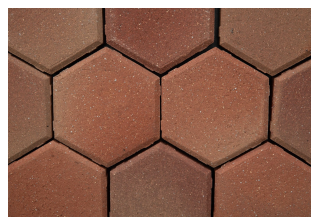

DH 10/3 fazeta - kabřinec*

rozměry: 200 x 173 x 30 mm

Skladem	
kusů	m²
1 800	51,43
Cena	
za kus	za m²
34,32 Kč	1 201,20 Kč
61 776,00 Kč za vše