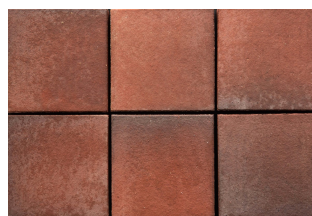

DP 20/3 - rubín

Skladem	
kusů	m²
916	39,83
Cena	
za kus	za m²
48,96 Kč	1 126,08 Kč
44 847,36 Kč za vše	

rozměry: 150 x 150 x 25 mm