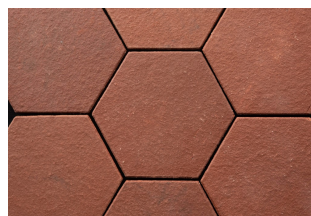

DH 13/3 - rubín

rozměry: 260 x 225 x 30 mm

Skladem	
kusů	m²
1 875	89,29
Cena	
za kus	za m²
53,63 Kč	1 126,13 Kč
100 546,88 Kč za vše