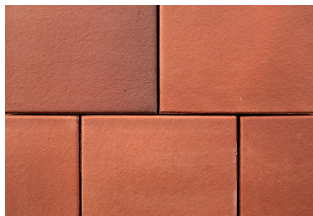

DP 25/5 - rubín*

Skladem	
kusů	m²
353	23,53
Cena	
za kus	za m²
98,28 Kč	1 474,20 Kč
34 692,84 Kč za vše	

rozměry: 250 x 250 x 30 mm