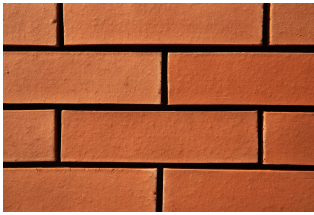

DC 29/6,5/7 - oranž*

rozměry: 290 x 65 x 70 mm

Skladem	
kusů	m²
680	15,11
Cena	
za kus	za m²
36,40 Kč	1 638,00 Kč
23 514,40 Kč za vše