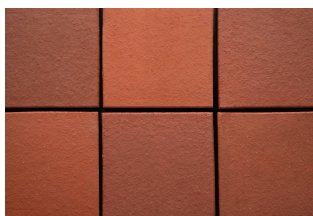

DP 25/6 - rubín*

Skladem	
kusů	m²
180	12,00
Cena	
za kus	za m²
101,92 Kč	1 528,80 Kč
18 345,60 Kč za vše