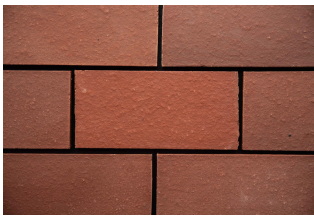

DC 29/14/2 - rubín*

rozměry: 290 x 140 x 20 mm

Skladem	
kusů	m²
15 754	684,96
Cena	
za kus	za m²
49,85 Kč	1 146,55 Kč
746 070,06 Kč za vše