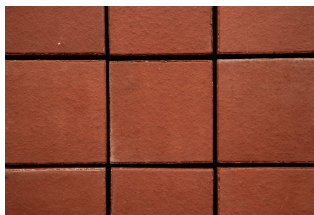

DP 15/3 - rubín*

Skladem	
kusů	m²
4 720	121,03
Cena	
za kus	za m²
30,80 Kč	1 201,20 Kč
138 107,20 Kč za vše	

rozměry: 200 x 200 x 30 mm