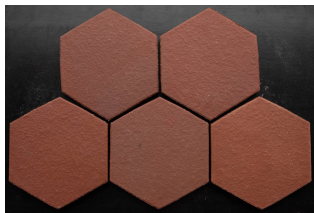

DH 16/3 - rubín*

rozměry : 330 x 286 x 30 mm

Skladem	
kusů	m²
1 665	128,08
Cena	
za kus	za m²
92,40 Kč	1 201,20 Kč
146 153,70 Kč za vše