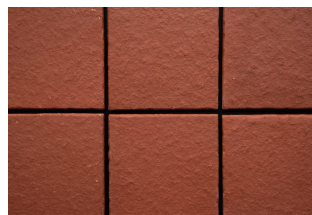

DP 20/3 mačkaná - rubín

Skladem	
kusů	m²
1 080	46,96
Cena	
za kus	za m²
48,96 Kč	1 126,08 Kč
52 876,80 Kč za vše	

rozměry: 200 x 200 x 20 mm