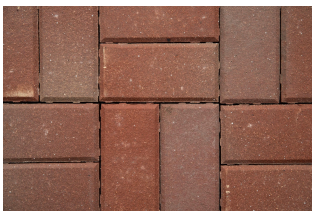

DC 20/10/4 - kabřinec*

rozměry: 200 x 100 x 40 mm

Skladem	
kusů	m²
532	11,57
Cena	
za kus	za m²
29,67 Kč	1 364,82 Kč
15 784,44 Kč za vše