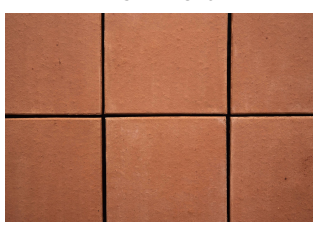

DP 25/4 - oranž*

Skladem	
kusů	m²
108	7,20
Cena	
za kus	za m²
91,00 Kč	1 365,00 Kč
9 336,60 Kč za vše	

rozměry: 200 x 200 x 60 mm