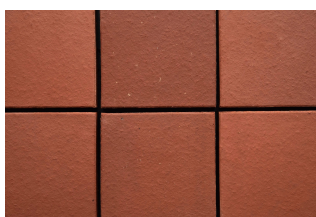

DP 20/5 - rubín*

Skladem	
kusů	m²
70	3,04
Cena	
za kus	za m²
64,10 Kč	1 474,30 Kč
4 487,00 Kč za vše	

rozměry: 250 x 250 x 30 mm