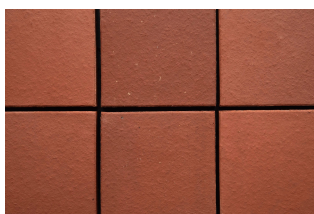

DP 20/2 - rubín*

Skladem	
kusů	m²
580	25,22
Cena	
za kus	za m²
49,85 Kč	1 146,55 Kč
28 913,00 Kč za vše	

rozměry: 200 x 200 x 30 mm