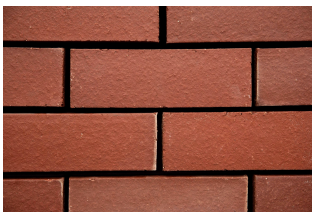

DC 24/7,5/2 - rubín*

rozměry: 240 x 75 x 20 mm

Skladem	
kusů	m²
7 094	150,94
Cena	
za kus	za m²
24,40 Kč	1 146,80 Kč
164 438,92 Kč za vše