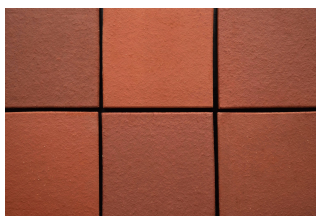

DP 25/3 - rubín

Skladem	
kusů	m²
559	37,27
Cena	
za kus	za m²
75,08 Kč	1 126,20 Kč
41 969,72 Kč za vše	

rozměry: 250 x 250 x 60 mm