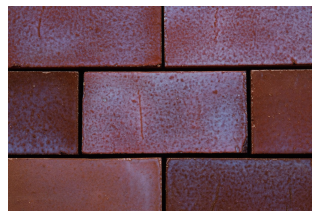

DC 27/14/6,5 - fialová glaz

rozměry: 270 x 140 x 65 mm

Skladem	
kusů	m²
285	11,88
Cena	
za kus	za m²
95,98 Kč	2 303,52 Kč
27 354,30 Kč za vše