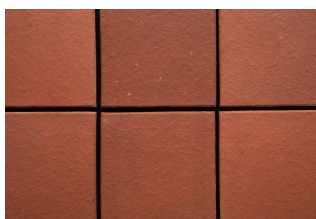

DP 20/4 - rubín*

rozměry: 200 x 200 x 40 mm

Skladem	
kusů	m²
1 420	61,74
Cena	
za kus	za m²
59,35 Kč	1 365,05 Kč
84 277,00 Kč za vše	

rozměry: 250 x 250 x 30 mm