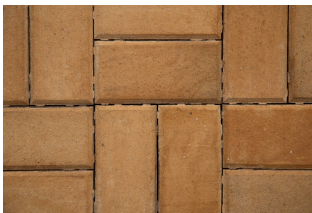

DC 20/10/4 - okr*

rozměry: 200 x 100 x 40 mm

Skladem	
kusů	m²
190	4,13
Cena	
za kus	za m²
29,67 Kč	1 364,82 Kč
5 637,30 Kč za vše