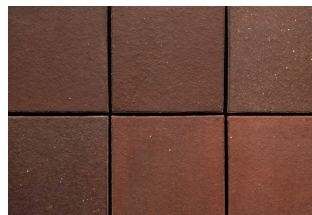

DP 20/3 - kabřinec*

Skladem	
kusů	m²
3 702	160,96
Cena	
za kus	za m²
52,23 Kč	1 201,20 Kč
193 340,97 Kč za vše	

rozměry: 150 x 150 x 30 mm