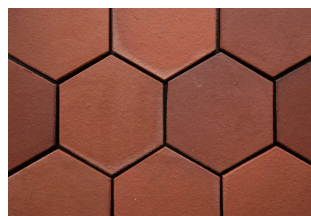

DH 13/2 - rubín*

rozměry: 260 x 225 x 20 mm

Skladem	
kusů	m²
195	9,29
Cena	
za kus	za m²
54,60 Kč	1 146,60 Kč
10 647,00 Kč za vše