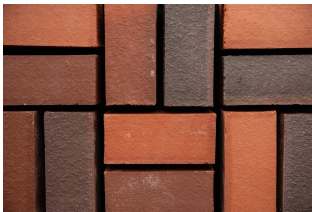

DC 14/6,5/7,5 - rubín*

rozměry: 140 x 65 x 75 mm

Skladem	
kusů	m²
4 080	45,84
Cena	
za kus	za m²
18,40 Kč	1 637,60 Kč
75 072,00 Kč za vše